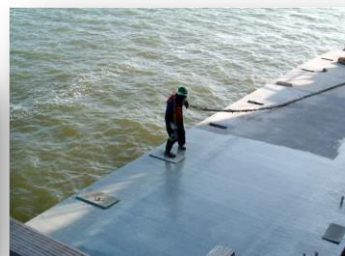

Защита конструкций. Гидроизоляция

Преимущества напыляемых защитных мембран на основе полиуретана :

- ❑ ЭКОЛОГИЧНОСТЬ – сертификат на возможность контакта с питьевой водой,
- ❑ Скорость отверждения (время отверждения от 3 с позволяет наносить материал на вертикальные поверхности),
- ❑ Не содержит растворителей, примесей,
- ❑ Широкий диапазон рабочих температур (от -60 до 220°C)
- ❑ Высокая Абразивная стойкость, Эластичность, Прочность даже при низких температурах до -60°C.

Защита конструкций. Знаковые объекты

Гидроизоляция кровли завода
Белая Дача,
Основание: ППУ, рубероид
(Н.Челны, Москва)

Гидроизоляция Обводного канала,
Основание: бетон, металл,
геотекстиль
(Санкт-Петербург)