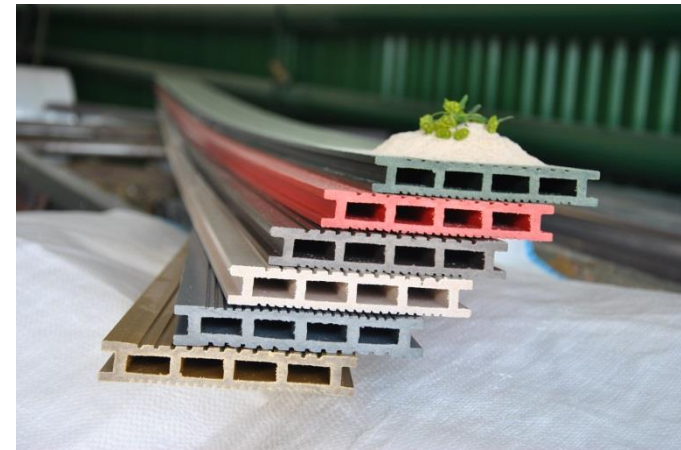

- ✓ Тепло-, гидроизоляция. Защитные покрытия
- ✓ Решения для благоустройства **EcoDecking**
- ✓ Оборудование