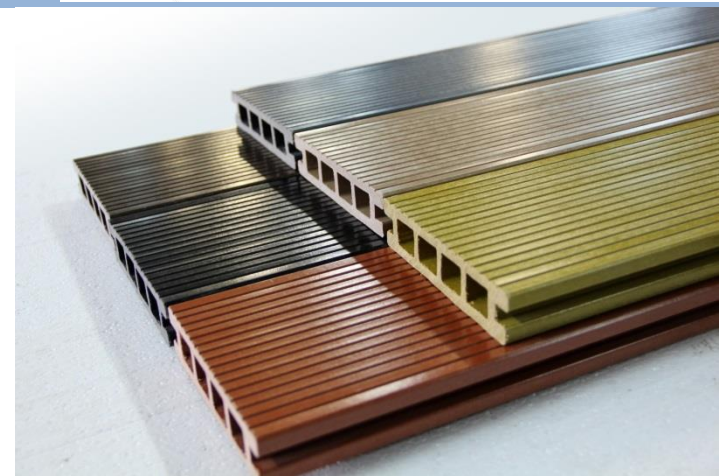

☐ Широкая область применения

Террасы, бассейны, палубы, пристани, напольные покрытия и др.