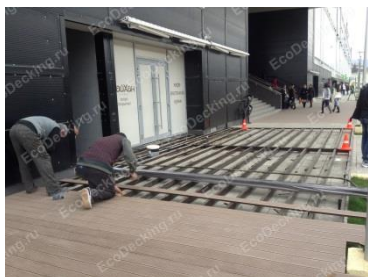

Торговый центр
(Туапсе)